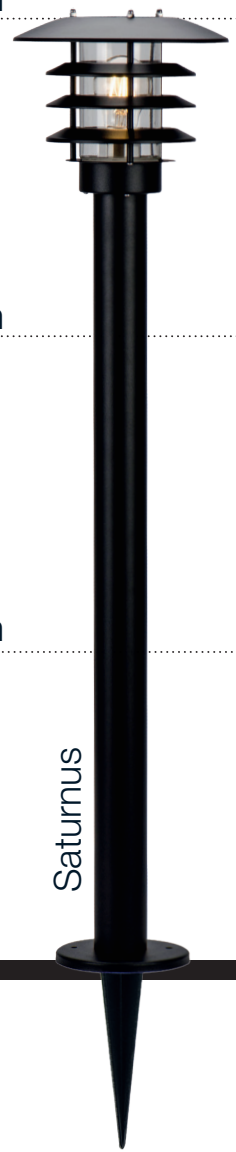

90 cm

60 cm

30 cm

DEKORATIVA  
LAMPOR

RIKTBARA  
LAMPOR

POLLARE

Saturnus

Saturnus

Pollux

Orbit

Ellips

Quadra

Stix

Apollo

Astro

Luna65

Luna65